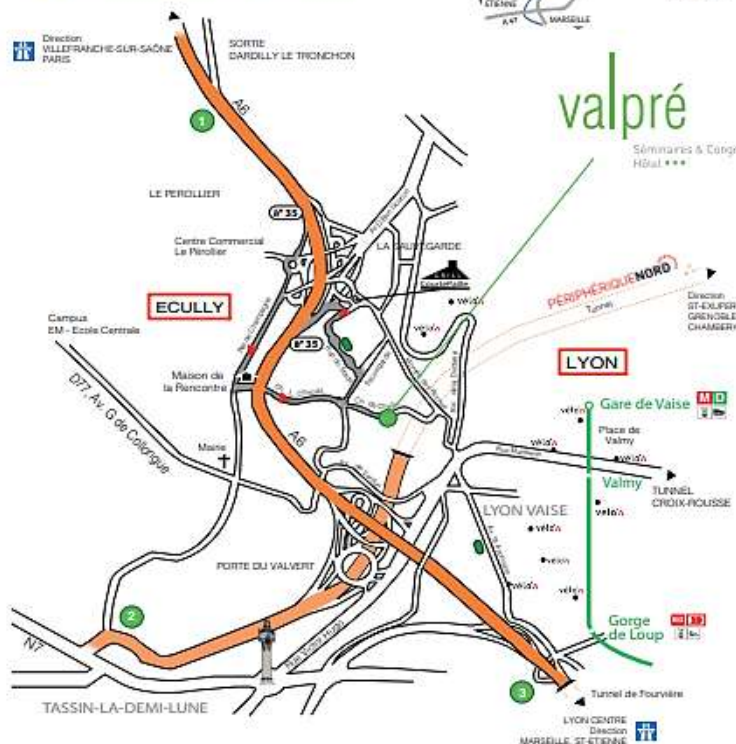

PLAN D'ACCÈS

Si vous arrivez en voiture :

- 1 **Depuis l'A6** (venant de Paris), sortie Ecully n°35. Au rond-point prendre la direction Ecully-centre, et après 500m, au feu, à la hauteur de la Maison de la Rencontre, prendre à gauche, puis suivre la direction Valpré.
- 2 **Depuis le périphérique Nord**, direction porte de Vaise. Avant la porte du Valvert, rester sur la voie de droite et continuer en direction Paris /A6 : sortie Ecully. Prendre toujours à droite direction Champagne, puis monter juste devant le Grill Courte Paille, prendre à droite la rue du stade, puis suivre la direction Valpré.
- 3 **Depuis le tunnel de Fourvière**, direction Paris /A6 : sortie Ecully n°35. Prendre à droite, direction Champagne, puis encore à droite en suivant la direction de Valpré (Courte Paille sur votre gauche).

Distances depuis :

- Gare Perrache : 5,9 Km.
- Gare Part-Dieu : 13,7 Km.
- Place Bellecour : 7,7 Km.
- Aéroport St Exupéry : 33,1 Km.
- Campus EM - Ecole Centrale : 2,5 Km.
- Station métro Valmy : 1,4 Km.
- Station métro Gorge de Loup : 2,1 Km.

Idéalement situé au coeur de l'agglomération lyonnaise

Si vous arrivez en transports en commun :

Depuis la Part-Dieu, prendre le métro ligne B, direction Gare d'Oullins, changement à Saxe-Gambetta. Depuis Perrache, prendre le métro ligne A, direction L. Bonnevaie, changement à Bellecour. Dans les deux cas, récupérer la ligne D, direction Gare de Vaise et s'arrêter à Gorge de Loup puis, prendre le bus 19 (direction Ecully-Le Pérollier) et s'arrêter à Valpré.